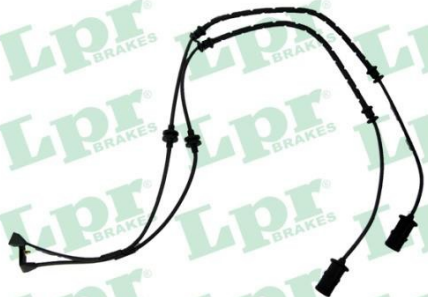

APLICACIÓN OPEL
ASTRA/MERIVA
720mm Delantera
KS0080