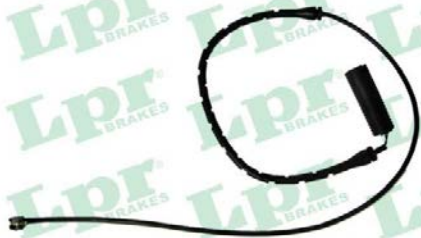

APLICACIÓN
BMW SERIE 3/Z3
810mm Delantera
KS0016